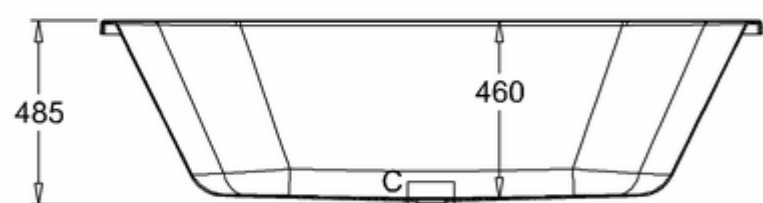

## ВАННА АКРИЛОВАЯ AVANTEGARDE С НОЖКАМИ L1B

**T12D** Ванна 1700 x 750 x 630 мм (без ножек), цвет Белый  
**L1B** Набор из 4-х ножек, цвет Чёрный

A-A

C