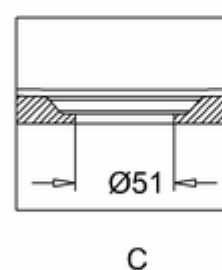

## ВАННА АКРИЛОВАЯ AVANTEGARDE С НОЖКАМИ L1B

**T12D** Ванна 1700 x 750 x 630 мм (без ножек), цвет Белый  
**L1B** Набор из 4-х ножек, цвет Чёрный

A-A

C