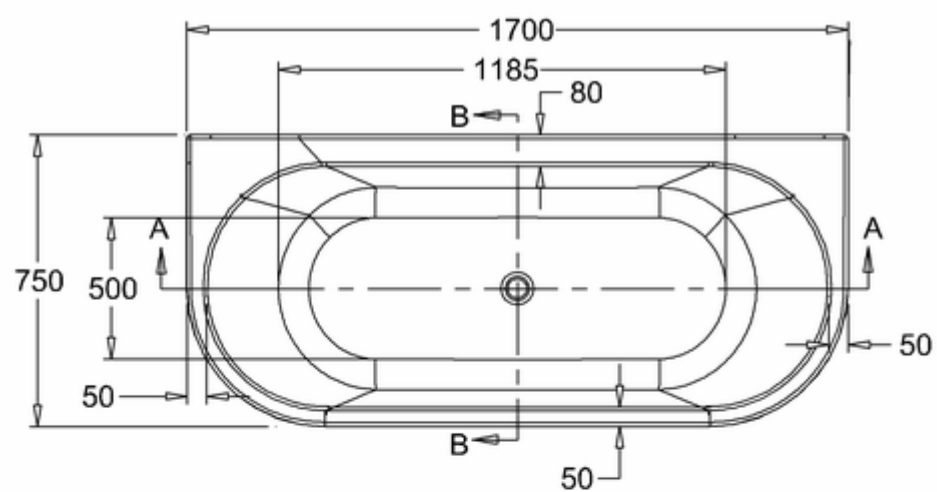

## ВАННА АКРИЛОВАЯ AVANTEGARDE С НОЖКАМИ L1B

**T12D** Ванна 1700 x 750 x 630 мм (без ножек), цвет Белый  
**L1B** Набор из 4-х ножек, цвет Чёрный

A-A

C