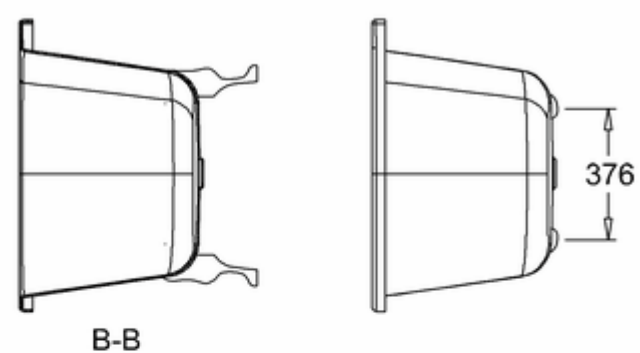

## ВАННА АКРИЛОВАЯ AVANTEGARDE С НОЖКАМИ L1B

**T12D** Ванна 1700 x 750 x 630 мм (без ножек), цвет Белый  
**L1B** Набор из 4-х ножек, цвет Чёрный

A-A

C