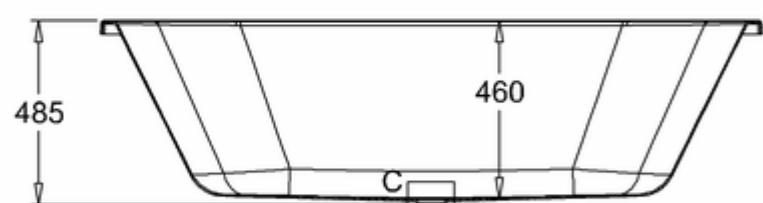

Burlington®

ВАННА АКРИЛОВАЯ AVANTEGARDE С НОЖКАМИ L1W

T12D Ванна 1700 x 750 x 630 мм (без ножек), цвет Белый
L1W Набор из 4-х ножек, цвет Белый

A-A

C