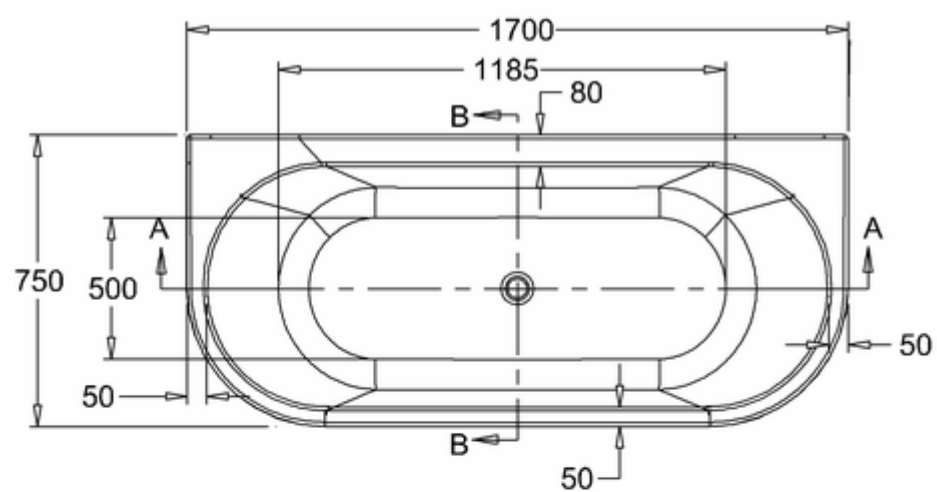

Burlington®

ВАННА АКРИЛОВАЯ AVANTEGARDE С НОЖКАМИ L1W

T12D Ванна 1700 x 750 x 630 мм (без ножек), цвет Белый
L1W Набор из 4-х ножек, цвет Белый

A-A

C