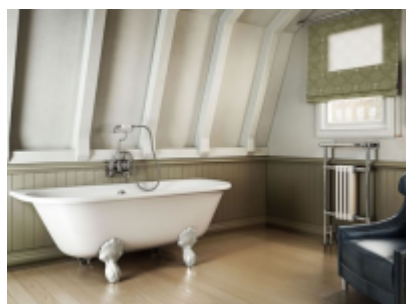

Burlington®

ВАННА АКРИЛОВАЯ AVANTEGARDE С НОЖКАМИ L1W

T12D Ванна 1700 x 750 x 630 мм (без ножек), цвет Белый
L1W Набор из 4-х ножек, цвет Белый

A-A

C