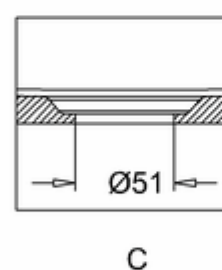

Burlington®

ВАННА АКРИЛОВАЯ AVANTEGARDE С НОЖКАМИ L1W

T12D Ванна 1700 x 750 x 630 мм (без ножек), цвет Белый
L1W Набор из 4-х ножек, цвет Белый

A-A

C