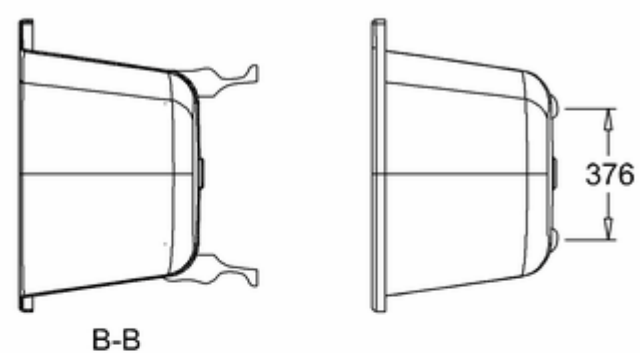

Burlington®

ВАННА АКРИЛОВАЯ AVANTEGARDE С НОЖКАМИ L1W

T12D Ванна 1700 x 750 x 630 мм (без ножек), цвет Белый
L1W Набор из 4-х ножек, цвет Белый

A-A

C