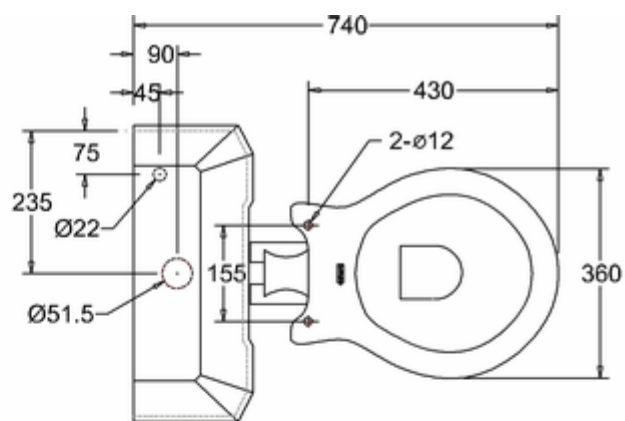

Burlington®

УНИТАЗ С НИЗКИМ БАЧКОМ, ЗОЛОТО

C1 GOLD Бачок с крышкой (ширина 51см), в комплекте внутр. части бачка и золотая/белая керам. ручка, Белый/Золото

P2 GOLD Унитаз для низкого и высокого бачка, цвет белый/золотой

T31 GOLD Набор труб для низкого бачка: труба слива, соединительный элемент бачка, цвет Золото

○ Inlet hole bottom right
○ Outlet hole