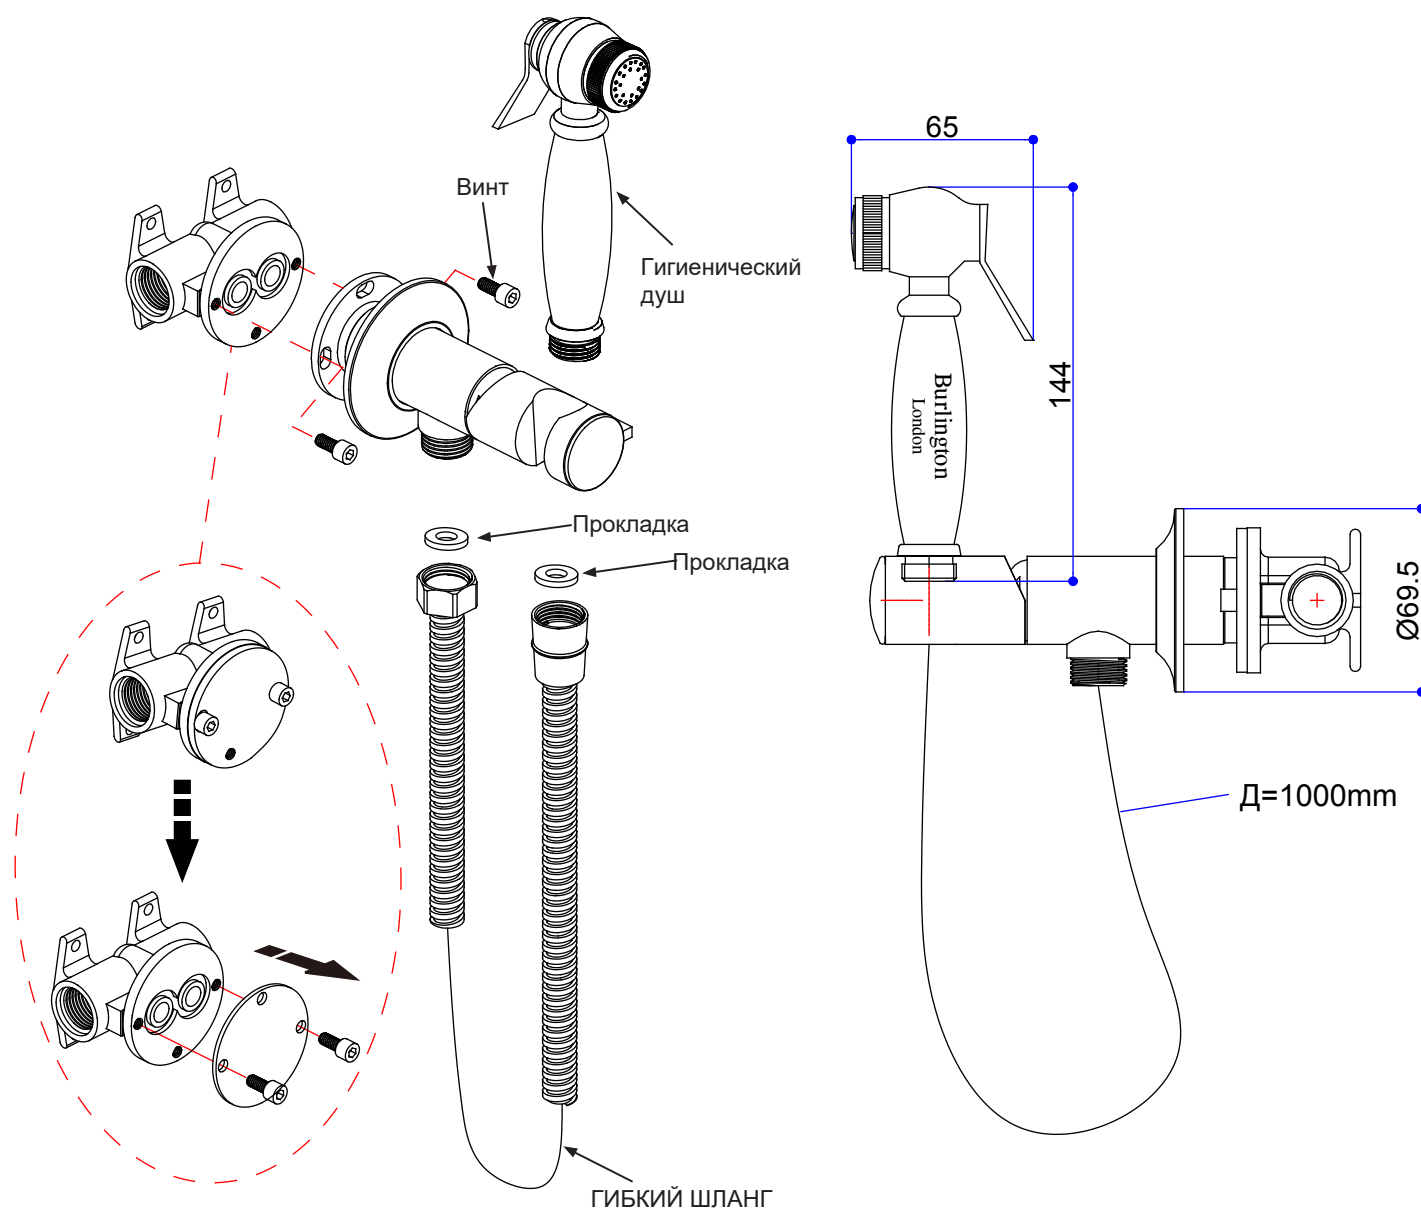

Инструкция по установке

Гигиенический душ

V63-B

Важно:

- Перед установкой проверьте соответствие модели и наличие необходимых для установки и функционирования деталей
- Внимательно прочтите данную инструкцию и сохраните её для дальнейшего использования

Установка

Размеры

Уход

Не рекомендуется использовать какие-либо бытовые чистящие средства для ухода за изделием. Изделие можно мыть только мыльной водой, споласкивать чистой водой и насухо вытирать мягкой тканью.