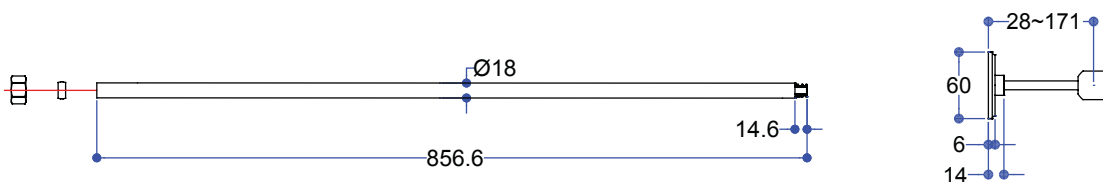

Размеры

Уход

Не рекомендуется использовать какие-либо бытовые чистящие средства при уходе. Мыть рекомендуется только мыльной водой, споласкивать чистой водой и вытирать мягкой тканью.