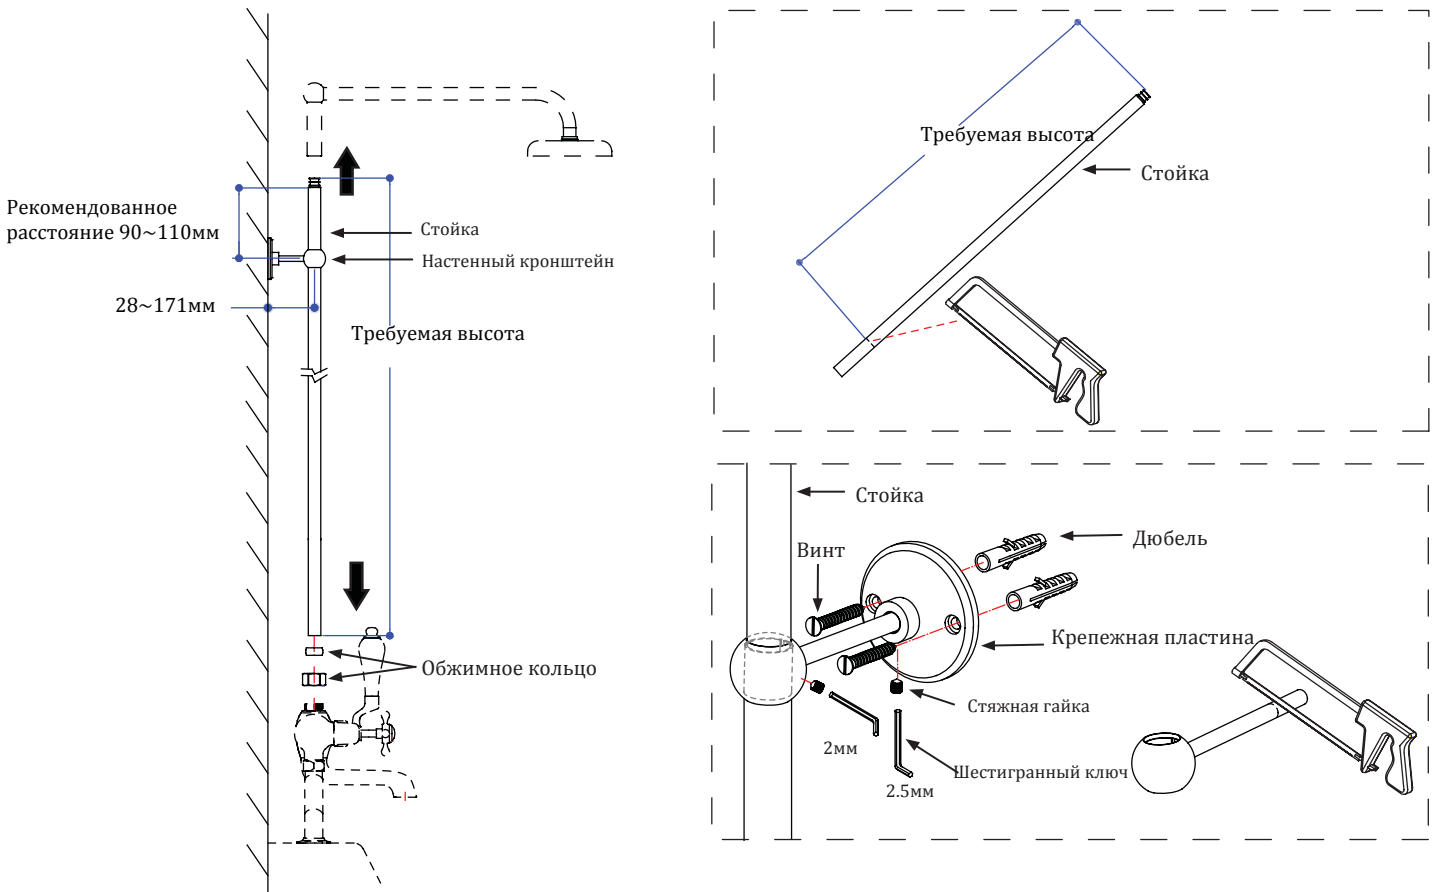

ИНСТРУКЦИЯ ПО УСТАНОВКЕ

Вертикальная стойка для душа (с одним регулируемым настенным кронштейном) - V21

Важно:

- Мы рекомендуем производить установку квалифицированным мастером.
- Проверьте деталь сразу по получении. Убедитесь в том, что она не повреждена, и у вас есть полный комплект всех частей, необходимых для установки и использования.
- Внимательно прочтите данную инструкцию и сохраните ее для дальнейшего использования

Установка