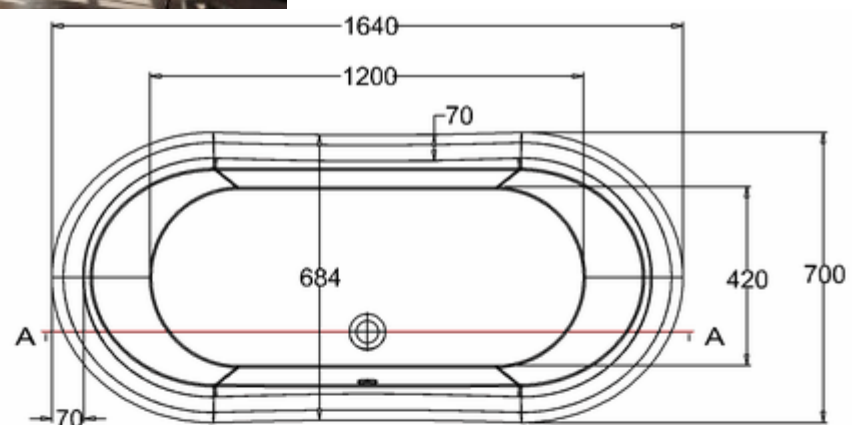

## ВАННА АКРИЛОВАЯ ВАТЕАУ ДВУСТОРОННЯЯ С НОЖКАМИ L1C

**T10F** Ванна 1640 x 700 x 722 двусторонняя (без ножек), цвет Белый  
**L1C** Набор из 4-х ножек, цвет Хром

C-C