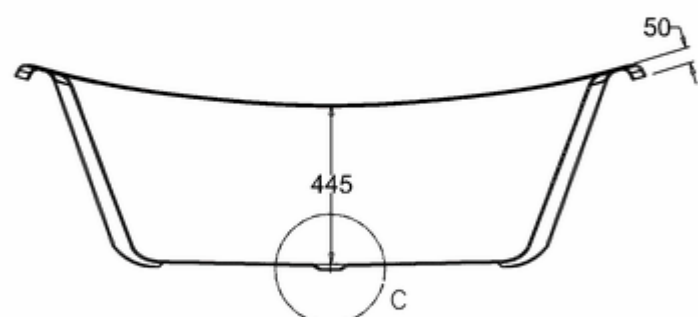

## ВАННА АКРИЛОВАЯ ВАТЕАУ ДВУСТОРОННЯЯ С НОЖКАМИ L1C

**T10F** Ванна 1640 x 700 x 722 двусторонняя (без ножек), цвет Белый  
**L1C** Набор из 4-х ножек, цвет Хром

C-C