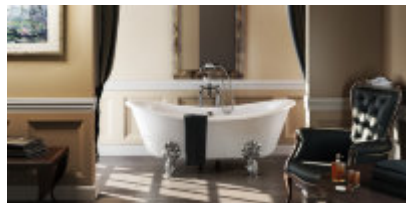

## ВАННА АКРИЛОВАЯ ВАТЕАУ ДВУСТОРОННЯЯ С НОЖКАМИ L1C

**T10F** Ванна 1640 x 700 x 722 двусторонняя (без ножек), цвет Белый  
**L1C** Набор из 4-х ножек, цвет Хром

C-C