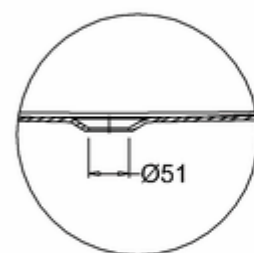

## ВАННА АКРИЛОВАЯ ВАТЕАУ ДВУСТОРОННЯЯ С НОЖКАМИ L1C

**T10F** Ванна 1640 x 700 x 722 двусторонняя (без ножек), цвет Белый  
**L1C** Набор из 4-х ножек, цвет Хром

C-C