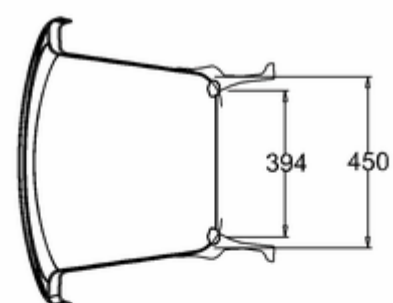

## ВАННА АКРИЛОВАЯ ВАТЕАУ ДВУСТОРОННЯЯ С НОЖКАМИ L1C

**T10F** Ванна 1640 x 700 x 722 двусторонняя (без ножек), цвет Белый  
**L1C** Набор из 4-х ножек, цвет Хром

C-C