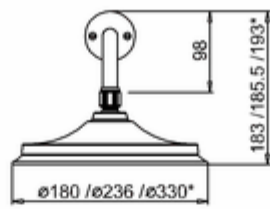

Burlington®

ДУШЕВАЯ СТОЙКА С ВСТРОЕННЫМ ТЕРМОСТАТОМ VF3S С ДУШЕВОЙ НАСАДКОЙ 6"

VF3S Душевой комплект Severn встраиваемый, с 2-мя выпусками, с руч.душем, цвет Хром (без душ.насадки)
V16 Душевая насадка 6"

* Three options of shower heads
(6 inch, 9 inch and 12 inch)