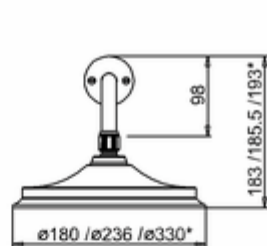

Burlington®

ДУШЕВАЯ СТОЙКА С ВСТРОЕННЫМ ТЕРМОСТАТОМ TF2S С ДУШЕВОЙ НАСАДКОЙ 6"

TF2S Термостат Trent встраиваемый, с 2-я выпусками (с 1 переключ. подачи воды), цвет Хром
V16 Душевая насадка 6"

* Three options of shower heads
(6 inch, 9 inch and 12 inch)