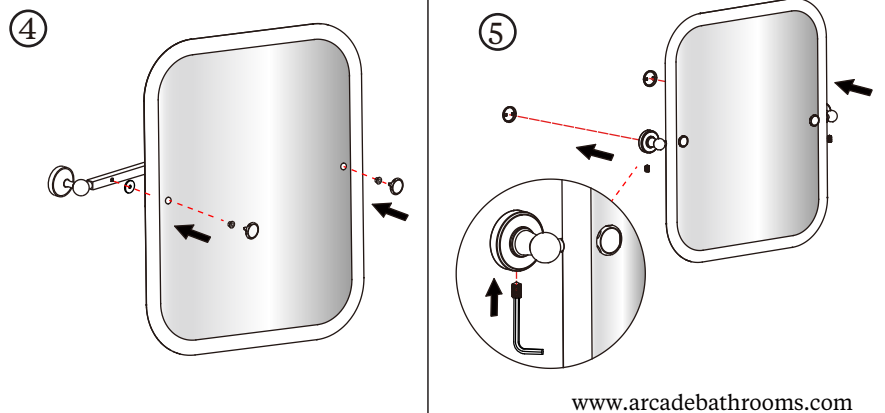

УХОД

Не царапайте поверхность жесткими предметами и не вытирайте ее шероховатыми материалами. Устанавливать изделие должен профессионал, с соблюдением рекомендованных инструкций по установке.

ИНСТРУКЦИЯ ПО УСТАНОВКЕ

Чтобы установить зеркала на стене, следуйте указаниям на рисунках ниже. Необходимые инструменты:

Детали, входящие в комплект поставки:

ARCA39 NKL, ARCA39 CHR
ARCA40 NKL, ARCA40 CHR
A40 CHR

Квадратное поворотное зеркало Arcade с настенными креплениями из никелированной/хромированной латуни