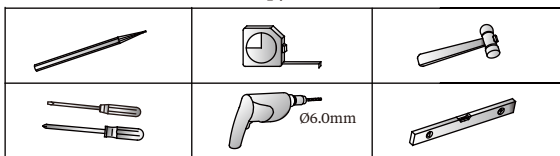

ИНСТРУКЦИЯ

Внимательно прочитайте инструкцию и сохраните ее для дальнейшего использования.

В составе изделия 100% никелированная/ хромированная латунь с полированными винтами из нержавеющей стали. Мыть изделие можно только мыльной водой, затем ополоснуть чистой водой и вытереть насухо мягкой тканью. Все покрытия чувствительны к воздействию кислот и других едких веществ, таких как бытовые чистящие и дезинфицирующие средства, очистители зубных протезов, краски для волос, реактивы для виноделия и фотопечати, которые могут привести к отслаиванию или потемнению поверхности.

УХОД

Не царапайте поверхность жесткими предметами и не вытирайте ее шероховатыми материалами. Устанавливать изделие должен профессионал, с соблюдением рекомендованных инструкций по установке.

ИНСТРУКЦИЯ ПО УСТАНОВКЕ

Чтобы установить зеркала на стене, следуйте указаниям на рисунках ниже. Необходимые инструменты: