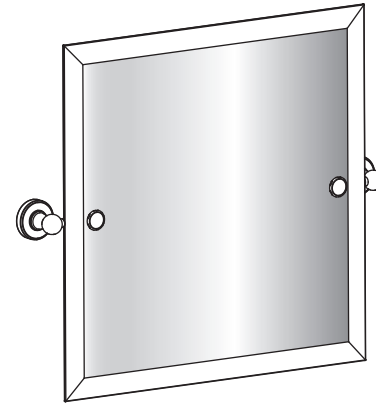

Beautifully
Traditional

ARCADE™

ТЕХНИЧЕСКИЕ ДЕТАЛИ

Полная техническая информация о всех наших изделиях на сайте www.arcadebathrooms.ru

Квадратное поворотное зеркало Arcade с настенными креплениями из никелированной/хромированной латуни

ARCA39 NKL
ARCA39 CHR

Прямоугольное поворотное зеркало Arcade с закругленными углами и настенными креплениями из никелированной/хромированной латуни

ARCA40 NKL
ARCA40 CHR
A40 CHR

ИНСТРУКЦИЯ ПО УСТАНОВКЕ

ИНСТРУКЦИЯ

Чтобы установить зеркала на стене, следуйте указаниям на рисунках ниже. Необходимые инструменты:

Детали, входящие в комплект поставки:

ARCA39 NKL, ARCA39 CHR
ARCA40 NKL, ARCA40 CHR
A40 CHR

Квадратное поворотное зеркало Arcade с настенными креплениями из никелированной/хромированной латуни

Прямоугольное поворотное зеркало Arcade с закругленными углами и настенными креплениями из никелированной/хромированной латуни

Используйте входящий в комплект шаблон для определения окончательного места установки.