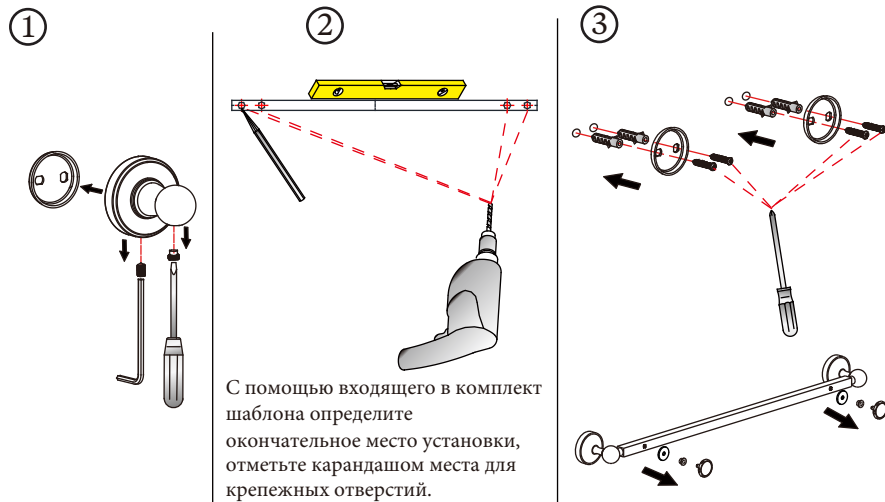

УХОД

Не царапайте поверхность жесткими предметами и не вытирайте ее шероховатыми материалами. Устанавливать изделие должен профессионал, с соблюдением рекомендованных инструкций по установке.

ИНСТРУКЦИЯ ПО УСТАНОВКЕ

Чтобы установить зеркала на стене, следуйте указаниям на рисунках ниже. Необходимые инструменты:

Детали, входящие в комплект поставки:

ARCA39 NKL, ARCA39 CHR
ARCA40 NKL, ARCA40 CHR
A40 CHR

Квадратное поворотное зеркало Arcade с настенными креплениями из никелированной/хромированной латуни