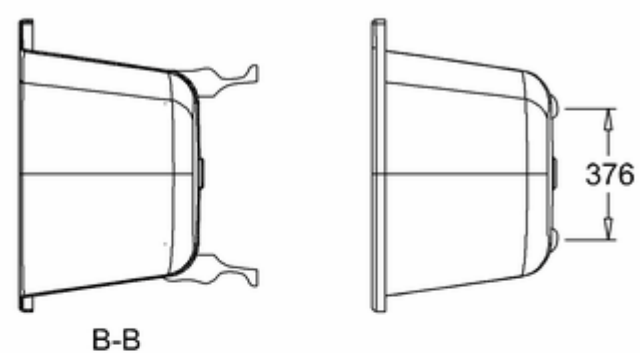

Burlington®

ВАННА АКРИЛОВАЯ AVANTEGARDE С НОЖКАМИ L3W

T12D Ванна 1700 x 750 x 630 мм (без ножек), цвет Белый
L3W Набор из 4-х ножек, цвет Белый

A-A

C