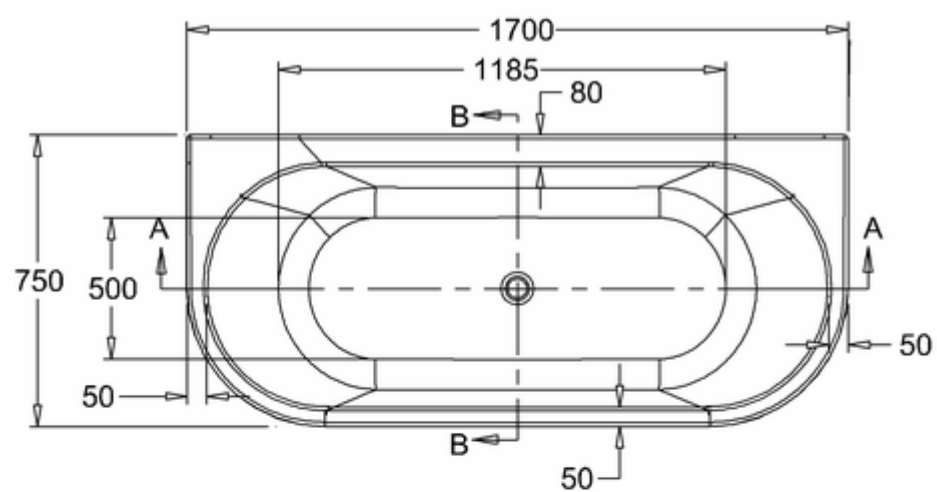

Burlington®

ВАННА АКРИЛОВАЯ AVANTEGARDE С НОЖКАМИ L3W

T12D Ванна 1700 x 750 x 630 мм (без ножек), цвет Белый
L3W Набор из 4-х ножек, цвет Белый

A-A

C