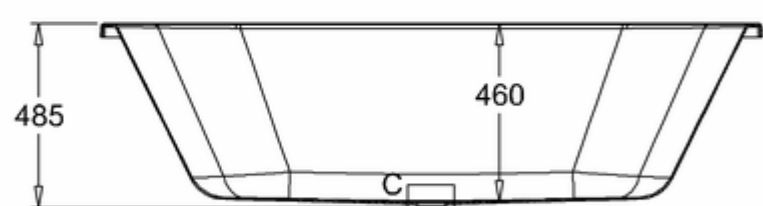

Burlington®

ВАННА АКРИЛОВАЯ AVANTEGARDE С НОЖКАМИ L3W

T12D Ванна 1700 x 750 x 630 мм (без ножек), цвет Белый
L3W Набор из 4-х ножек, цвет Белый

A-A

C