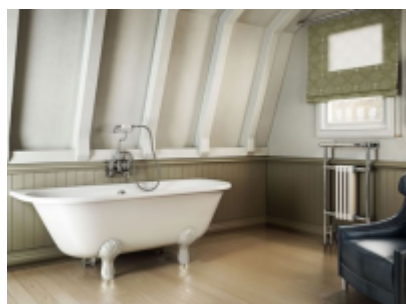

Burlington®

ВАННА АКРИЛОВАЯ AVANTEGARDE С НОЖКАМИ L3W

T12D Ванна 1700 x 750 x 630 мм (без ножек), цвет Белый
L3W Набор из 4-х ножек, цвет Белый

A-A

C