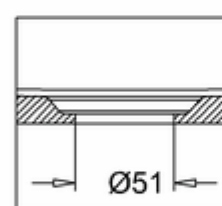

Burlington®

ВАННА АКРИЛОВАЯ AVANTEGARDE С НОЖКАМИ L3W

T12D Ванна 1700 x 750 x 630 мм (без ножек), цвет Белый
L3W Набор из 4-х ножек, цвет Белый

A-A

C