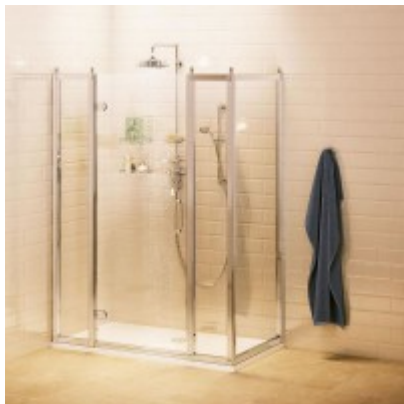

Burlington®

ДВЕРЬ НА ПЕТЛЯХ 90СМ С ДОП.ПАНЕЛЬЮ 30СМ И БОКОВЫМ ЭКРАНОМ 76СМ

- C21** Дверь на петлях 900мм (860-900мм), цвет Хром
- C16** Доп. панель 300мм (335-355мм), цвет Хром
- C12** Боковой экран 760мм (725-745мм), цвет Хром