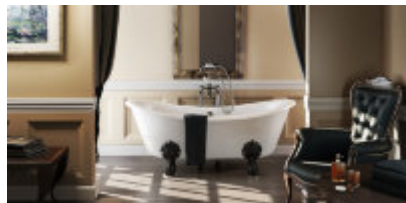

Burlington®

ВАННА АКРИЛОВАЯ ВАТЕАУ ДВУСТОРОННЯЯ С НОЖКАМИ E10 WHI

T10F Ванна 1640 x 700 x 722 двусторонняя (без ножек), цвет Белый
E10 WHI Набор из 4-х ножек, цвет Белый

C-C