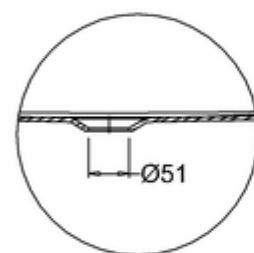

Burlington®

ВАННА АКРИЛОВАЯ ВАТЕАУ ДВУСТОРОННЯЯ С НОЖКАМИ E10 WHI

T10F Ванна 1640 x 700 x 722 двусторонняя (без ножек), цвет Белый
E10 WHI Набор из 4-х ножек, цвет Белый

C-C