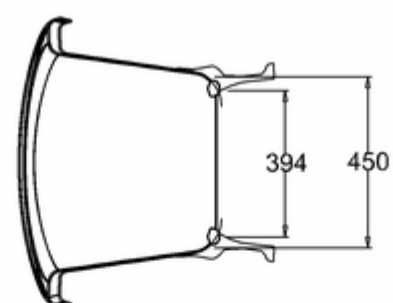

Burlington®

ВАННА АКРИЛОВАЯ ВАТЕАУ ДВУСТОРОННЯЯ С НОЖКАМИ E10 WHI

T10F Ванна 1640 x 700 x 722 двусторонняя (без ножек), цвет Белый
E10 WHI Набор из 4-х ножек, цвет Белый

C-C