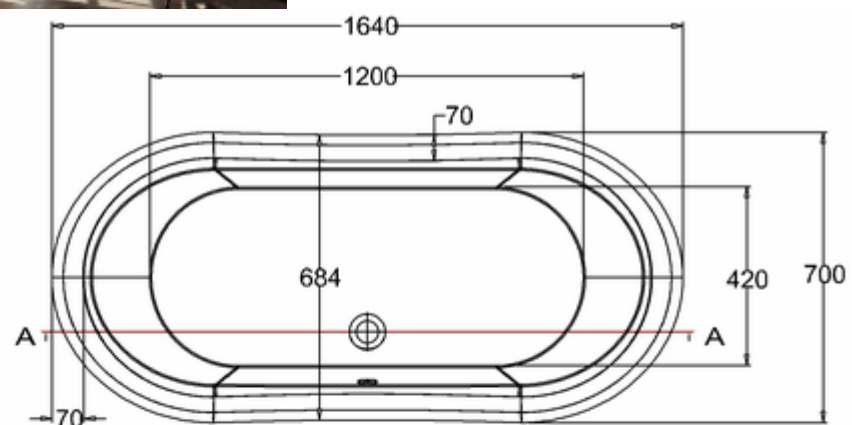

Burlington®

ВАННА АКРИЛОВАЯ ВАТЕАУ ДВУСТОРОННЯЯ С НОЖКАМИ E10 WHI

T10F Ванна 1640 x 700 x 722 двусторонняя (без ножек), цвет Белый
E10 WHI Набор из 4-х ножек, цвет Белый

C-C