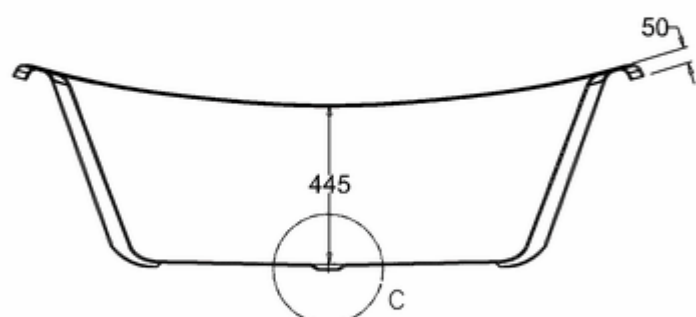

Burlington®

ВАННА АКРИЛОВАЯ ВАТЕАУ ДВУСТОРОННЯЯ С НОЖКАМИ E10 WHI

T10F Ванна 1640 x 700 x 722 двусторонняя (без ножек), цвет Белый
E10 WHI Набор из 4-х ножек, цвет Белый

C-C