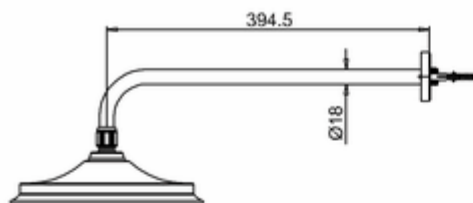

Burlington®

ДУШЕВАЯ СТОЙКА С ВСТРОЕННЫМ ТЕРМОСТАТОМ TF2S С ДУШЕВОЙ НАСАДКОЙ 6", СЕРИЯ BLACK

TF2S BLA Термостат Trent встраиваемый, с 2-я выпусками (с 1 переключ. подачи воды), цвет хром/черный
V16 Душевая насадка 6"

* Three options of shower heads
(6 inch, 9 inch and 12 inch)

G1/2