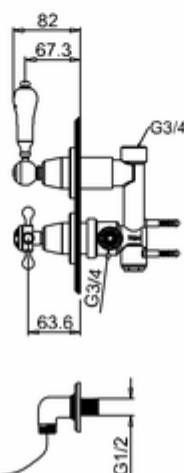

Burlington®

ДУШЕВАЯ СТОЙКА С ВСТРОЕННЫМ ТЕРМОСТАТОМ TF2S С ДУШЕВОЙ НАСАДКОЙ 6", СЕРИЯ BLACK

TF2S BLA Термостат Trent встраиваемый, с 2-я выпусками (с 1 переключ. подачи воды), цвет хром/черный
V16 Душевая насадка 6"

* Three options of shower heads
(6 inch, 9 inch and 12 inch)

G1/2