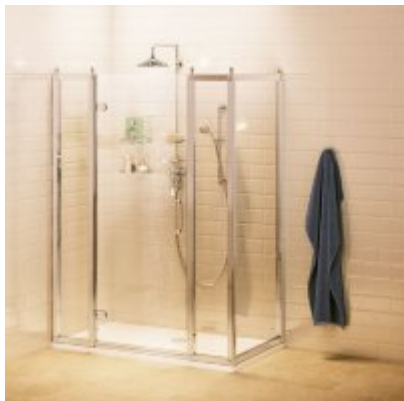

# Burlington®

ДВЕРЬ НА ПЕТЛЯХ 80СМ С ДОП. ПАНЕЛЬЮ 30СМ И БОКОВЫМ ЭКРАНОМ 76 СМ

- C20** Дверь на петлях 800мм (760-800мм), цвет Хром
- C16** Доп. панель 300мм (335-355мм), цвет Хром
- C12** Боковой экран 760мм (725-745мм), цвет Хром