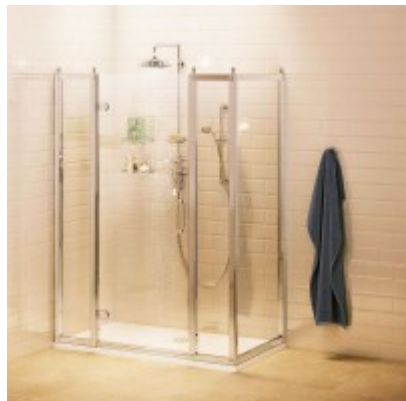

Burlington®

ДВЕРЬ НА ПЕТЛЯХ 80СМ С ДОП. ПАНЕЛЬЮ 20СМ И БОКОВЫМ ЭКРАНОМ 76 СМ

- C20** Дверь на петлях 800мм (760-800мм), цвет Хром
- C15** Доп. панель 200мм (235-255мм), цвет Хром
- C12** Боковой экран 760мм (725-745мм), цвет Хром