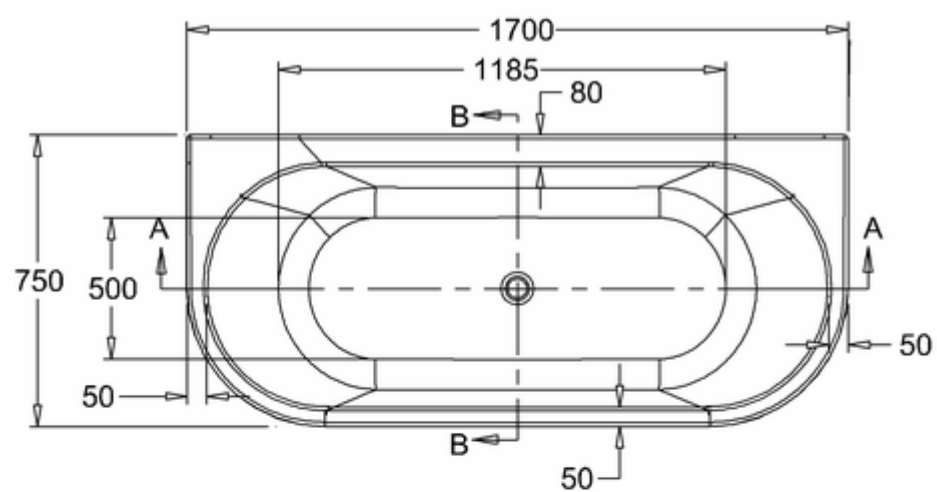

Burlington®

ВАННА АКРИЛОВАЯ AVANTEGARDE С НОЖКАМИ L1C

T12D Ванна 1700 x 750 x 630 мм (без ножек), цвет Белый
L1C Набор из 4-х ножек, цвет Хром

A-A

C