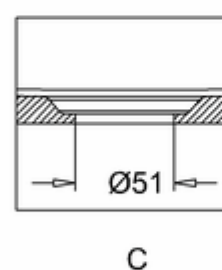

Burlington®

ВАННА АКРИЛОВАЯ AVANTEGARDE С НОЖКАМИ L1C

T12D Ванна 1700 x 750 x 630 мм (без ножек), цвет Белый
L1C Набор из 4-х ножек, цвет Хром

A-A

C