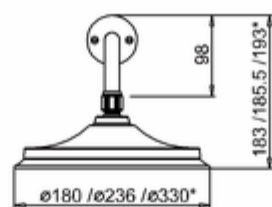

Burlington®

ДУШЕВАЯ СТОЙКА С ВСТРОЕННЫМ ТЕРМОСТАТОМ VF3S С ДУШЕВОЙ НАСАДКОЙ 6"

VF3S Душевой комплект Severn встраиваемый, с 2-мя выпусками, с руч.душем, цвет Хром (без душ.насадки)
V16 Душевая насадка 6"

* Three options of shower heads
(6 inch, 9 inch and 12 inch)