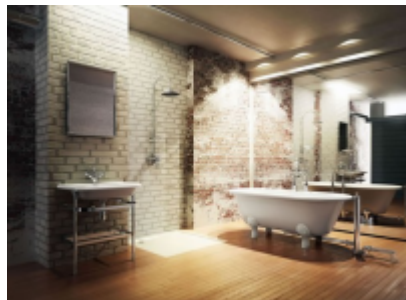

## ВАННА АКРИЛОВАЯ WINDSOR ДВУСТОРОННЯЯ С НОЖКАМИ L3W

**E3** Ванна 1700 x 750 x 620 мм, двусторонняя (без ножек), цвет Белый  
**L3W** Набор из 4-х ножек, цвет Белый