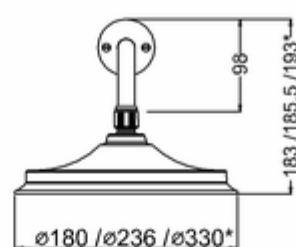

# Burlington®

ДУШЕВАЯ СТОЙКА С ВСТРОЕННЫМ ТЕРМОСТАТОМ TF1S С ДУШЕВОЙ НАСАДКОЙ 6", СЕРИЯ BLACK

**TF1S BLA** Душевой комплект Trent встраиваемый, с 1 выпуском,  
цвет хром/черный(без душевой насадки)  
**V16** Душевая насадка 6"

\* Three options of shower heads  
(6 inch, 9 inch and 12 inch)