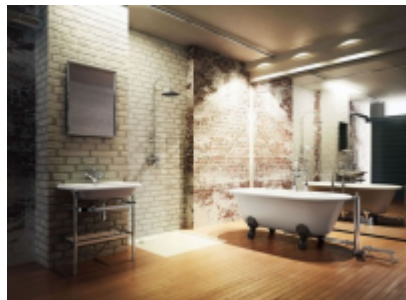

Burlington®

ВАННА АКРИЛОВАЯ WINDSOR ДВУСТОРОННЯЯ С НОЖКАМИ L1B

E3 Ванна 1700 x 750 x 620 мм, двусторонняя (без ножек), цвет Белый
L1B Набор из 4-х ножек, цвет Чёрный