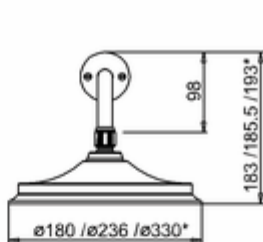

# Burlington®

ДУШЕВАЯ СТОЙКА С ВСТРОЕННЫМ ТЕРМОСТАТОМ TF2S С ДУШЕВОЙ НАСАДКОЙ 9", СЕРИЯ BLACK

**TF2S BLA** Термостат Trent встраиваемый, с 2-я выпусками (с 1 переключ. подачи воды), цвет хром/черный  
**V17/ARCV17 CHR** Душевая насадка 9'

\* Three options of shower heads  
(6 inch, 9 inch and 12 inch)