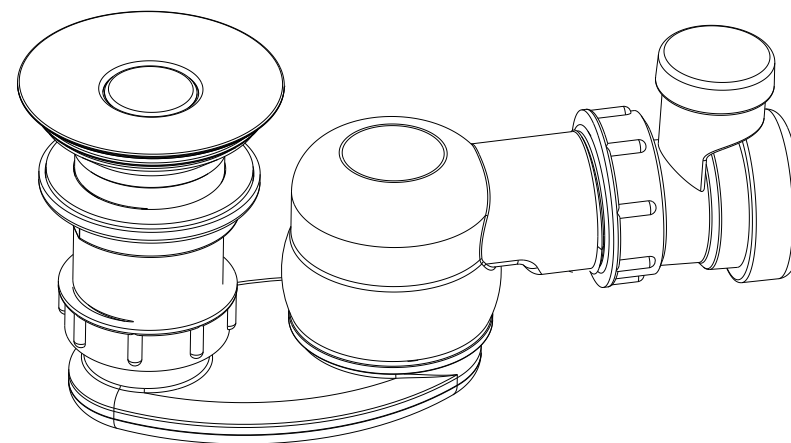

Address
Clearwater
Lakeview House,
Rennie Drive,
Dartford,
Kent
DA1 5FU

Импортер в Россию
ООО "Элеон"
г.Одинцово
ул.Акуловская, д.2 стр.4
тел. 8-800-707-1990
www.burlingtonbathrooms.ru