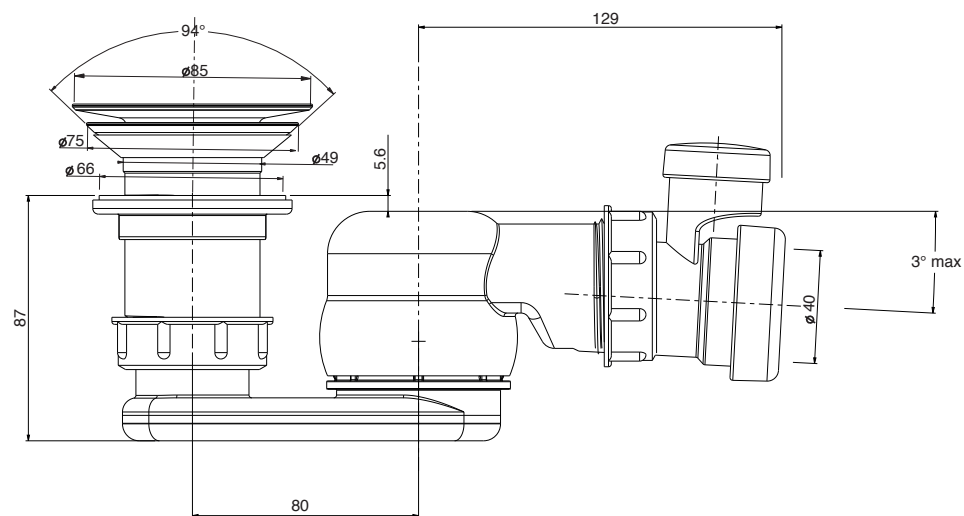

Address
Clearwater
Lakeview House,
Rennie Drive,
Dartford,
Kent
DA1 5FU

Импортер в Россию
ООО "Элеон"
г.Одинцово
ул.Акуловская, д.2 стр.4
тел. 8-800-707-1990
www.burlingtonbathrooms.ru