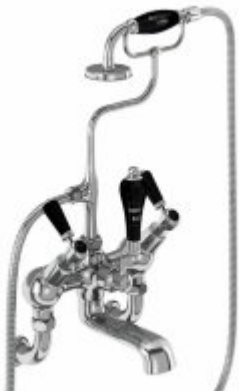

# Burlington®

СМЕСИТЕЛЬ ДЛЯ ВАННЫ "ПОД НАКЛОНОМ" С РУЧНЫМ ДУШЕМ, НАСТЕННЫЙ [KE21 BVA]

**T9-QT BVA** Смеситель д/ванны „под наклоном“, 1/4 оборота, цвет Хром/Черный  
**T17-2** Соединения для крепления к стене, цвет Хром  
**T4 BVA** Ручка-рычаг керамическая Kensington (пара), цвет Хром/Черный