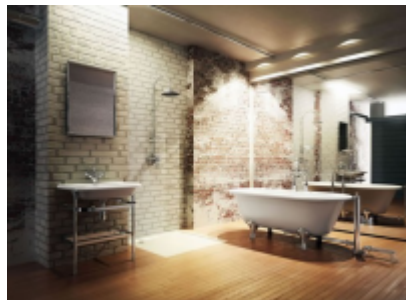

Burlington®

ВАННА АКРИЛОВАЯ WINDSOR ДВУСТОРОННЯЯ С НОЖКАМИ L2C

E3 Ванна 1700 x 750 x 620 мм, двусторонняя (без ножек), цвет Белый
L2C Набор из 4-х ножек, цвет Хром