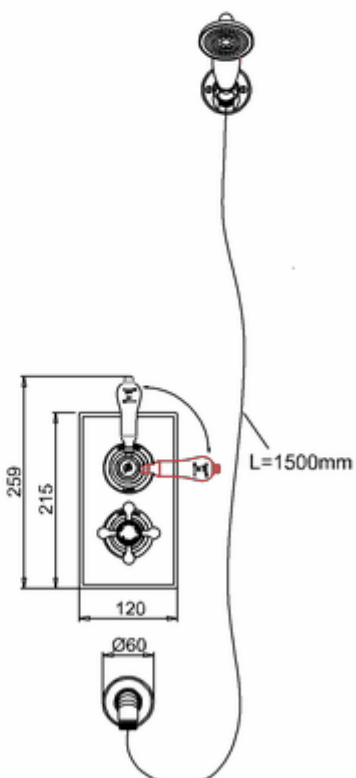

Burlington®

ДУШЕВАЯ СТОЙКА С ВСТРОЕННЫМ ТЕРМОСТАТОМ TF2S С ДУШЕВОЙ НАСАДКОЙ 9"

TF2S Термостат Trent встраиваемый, с 2-я выпусками (с 1 переключ. подачи воды), цвет Хром
V17/ARCV17 CHR Душевая насадка 9"

* Three options of shower heads
(6 inch, 9 inch and 12 inch)

G1/2