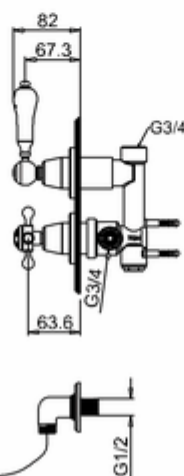

Burlington®

ДУШЕВАЯ СТОЙКА С ВСТРОЕННЫМ ТЕРМОСТАТОМ TF2S С ДУШЕВОЙ НАСАДКОЙ 9"

TF2S Термостат Trent встраиваемый, с 2-я выпусками (с 1 переключ. подачи воды), цвет Хром
V17/ARCV17 CHR Душевая насадка 9"

* Three options of shower heads
(6 inch, 9 inch and 12 inch)

G1/2