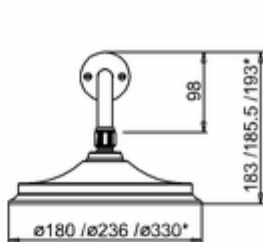

Burlington®

ДУШЕВАЯ СТОЙКА С ВСТРОЕННЫМ ТЕРМОСТАТОМ TF2S С ДУШЕВОЙ НАСАДКОЙ 9"

TF2S Термостат Trent встраиваемый, с 2-я выпусками (с 1 переключ. подачи воды), цвет Хром
V17/ARCV17 CHR Душевая насадка 9"

* Three options of shower heads
(6 inch, 9 inch and 12 inch)

G1/2