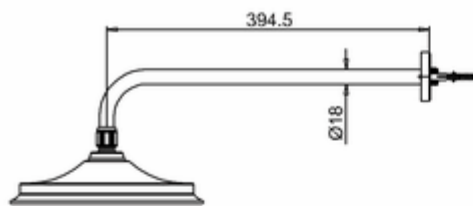

Burlington®

ДУШЕВАЯ СТОЙКА С ВСТРОЕННЫМ ТЕРМОСТАТОМ TF2S С ДУШЕВОЙ НАСАДКОЙ 9"

TF2S Термостат Trent встраиваемый, с 2-я выпусками (с 1 переключ. подачи воды), цвет Хром
V17/ARCV17 CHR Душевая насадка 9"

* Three options of shower heads
(6 inch, 9 inch and 12 inch)

G1/2