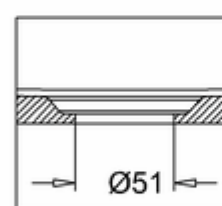

## ВАННА АКРИЛОВАЯ AVANTEGARDE С НОЖКАМИ L2C

**T12D** Ванна 1700 x 750 x 630 мм (без ножек), цвет Белый  
**L2C** Набор из 4-х ножек, цвет Хром

A-A

C