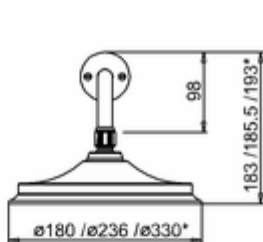

Burlington®

ДУШЕВАЯ СТОЙКА С ВСТРОЕННЫМ ТЕРМОСТАТОМ TF2S С ДУШЕВОЙ НАСАДКОЙ 12"

TF2S Термостат Trent встраиваемый, с 2-я выпусками (с 1 переключ. подачи воды), цвет Хром
V60/ARCV60 CHR Душевая насадка 12"

* Three options of shower heads
(6 inch, 9 inch and 12 inch)