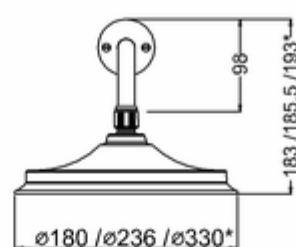

Burlington®

ДУШЕВАЯ СТОЙКА С ВСТРОЕННЫМ ТЕРМОСТАТОМ TF1S С ДУШЕВОЙ НАСАДКОЙ 12", СЕРИЯ BLACK

TF1S BLA Душевой комплект Trent встраиваемый, с 1 выпуском,
цвет хром/черный(без душевой насадки)
V60/ARCV60 CHR Душевая насадка 12"

* Three options of shower heads
(6 inch, 9 inch and 12 inch)