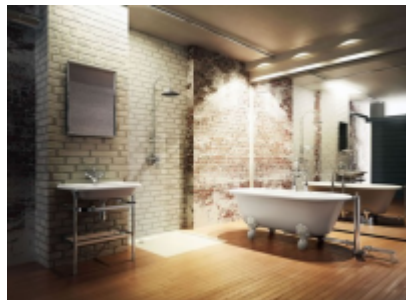

Burlington®

ВАННА АКРИЛОВАЯ WINDSOR ДВУСТОРОННЯЯ С НОЖКАМИ L1W

E3 Ванна 1700 x 750 x 620 мм, двусторонняя (без ножек), цвет Белый
L1W Набор из 4-х ножек, цвет Белый