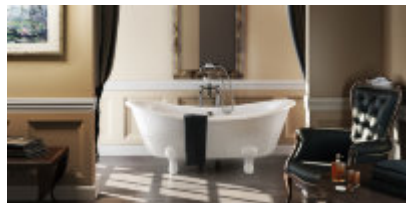

Burlington®

ВАННА АКРИЛОВАЯ ВАТЕАУ ДВУСТОРОННЯЯ С НОЖКАМИ L3W

T10F Ванна 1640 x 700 x 722 двусторонняя (без ножек), цвет Белый
L3W Набор из 4-х ножек, цвет Белый

C-C