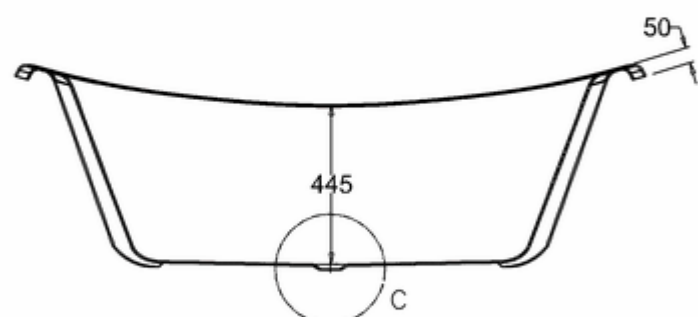

Burlington®

ВАННА АКРИЛОВАЯ ВАТЕАУ ДВУСТОРОННЯЯ С НОЖКАМИ L3W

T10F Ванна 1640 x 700 x 722 двусторонняя (без ножек), цвет Белый
L3W Набор из 4-х ножек, цвет Белый

C-C