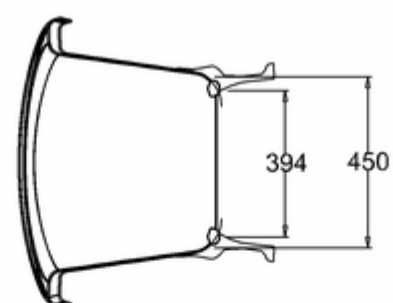

Burlington®

ВАННА АКРИЛОВАЯ ВАТЕАУ ДВУСТОРОННЯЯ С НОЖКАМИ L3W

T10F Ванна 1640 x 700 x 722 двусторонняя (без ножек), цвет Белый
L3W Набор из 4-х ножек, цвет Белый

C-C