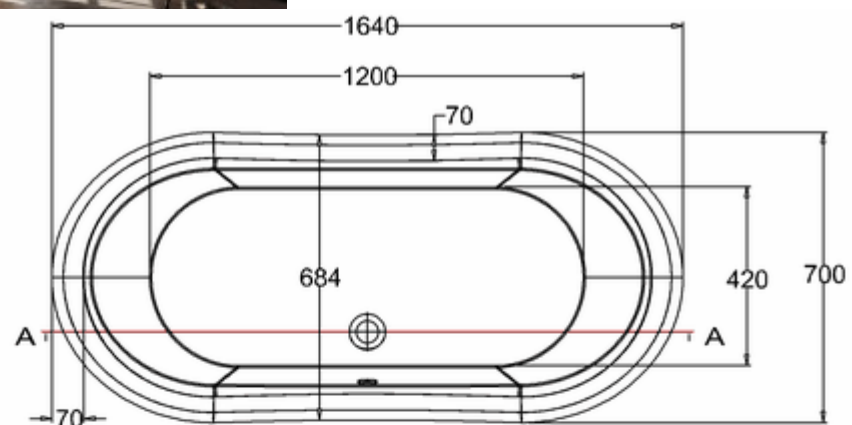

Burlington®

ВАННА АКРИЛОВАЯ ВАТЕАУ ДВУСТОРОННЯЯ С НОЖКАМИ L3W

T10F Ванна 1640 x 700 x 722 двусторонняя (без ножек), цвет Белый
L3W Набор из 4-х ножек, цвет Белый

C-C