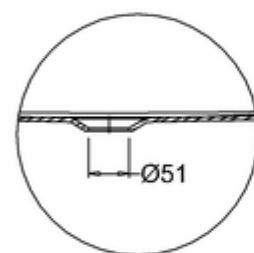

Burlington®

ВАННА АКРИЛОВАЯ ВАТЕАУ ДВУСТОРОННЯЯ С НОЖКАМИ L3W

T10F Ванна 1640 x 700 x 722 двусторонняя (без ножек), цвет Белый
L3W Набор из 4-х ножек, цвет Белый

C-C