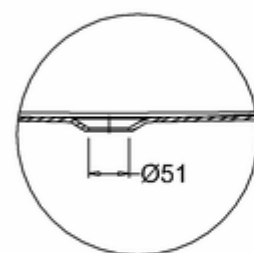

Burlington®

ВАННА АКРИЛОВАЯ ВАТЕАУ ДВУСТОРОННЯЯ С НОЖКАМИ L2C

T10F Ванна 1640 x 700 x 722 двусторонняя (без ножек), цвет Белый
L2C Набор из 4-х ножек, цвет Хром

C-C