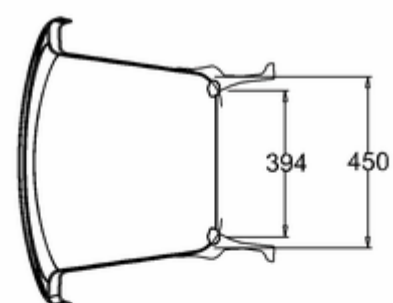

Burlington®

ВАННА АКРИЛОВАЯ ВАТЕАУ ДВУСТОРОННЯЯ С НОЖКАМИ L2C

T10F Ванна 1640 x 700 x 722 двусторонняя (без ножек), цвет Белый
L2C Набор из 4-х ножек, цвет Хром

C-C