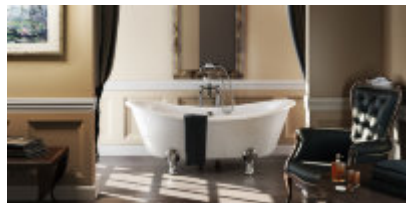

Burlington®

ВАННА АКРИЛОВАЯ ВАТЕАУ ДВУСТОРОННЯЯ С НОЖКАМИ L2C

T10F Ванна 1640 x 700 x 722 двусторонняя (без ножек), цвет Белый
L2C Набор из 4-х ножек, цвет Хром

C-C