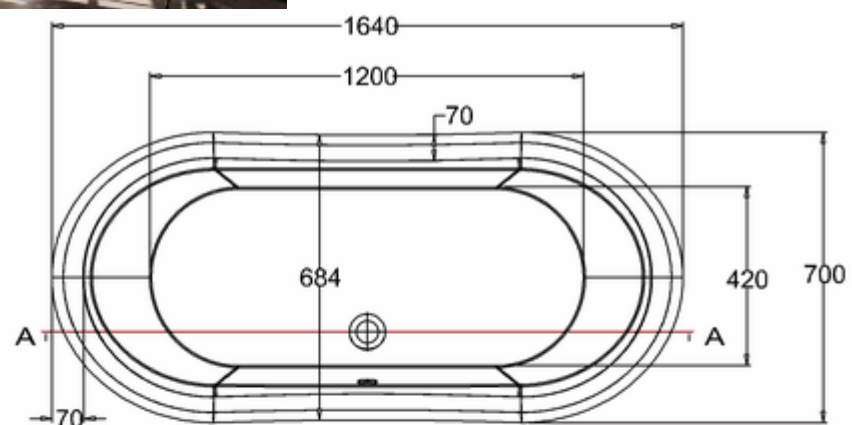

Burlington®

ВАННА АКРИЛОВАЯ ВАТЕАУ ДВУСТОРОННЯЯ С НОЖКАМИ L2C

T10F Ванна 1640 x 700 x 722 двусторонняя (без ножек), цвет Белый
L2C Набор из 4-х ножек, цвет Хром

C-C