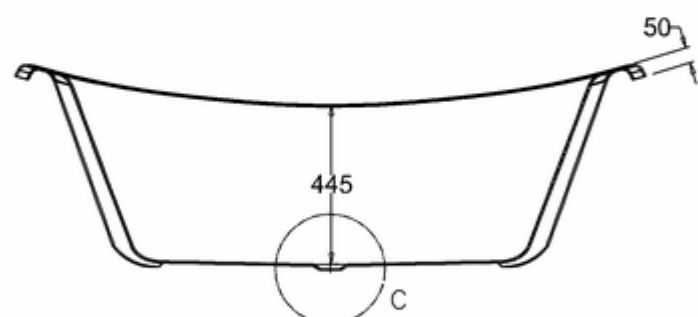

Burlington®

ВАННА АКРИЛОВАЯ ВАТЕАУ ДВУСТОРОННЯЯ С НОЖКАМИ L2C

T10F Ванна 1640 x 700 x 722 двусторонняя (без ножек), цвет Белый
L2C Набор из 4-х ножек, цвет Хром

C-C