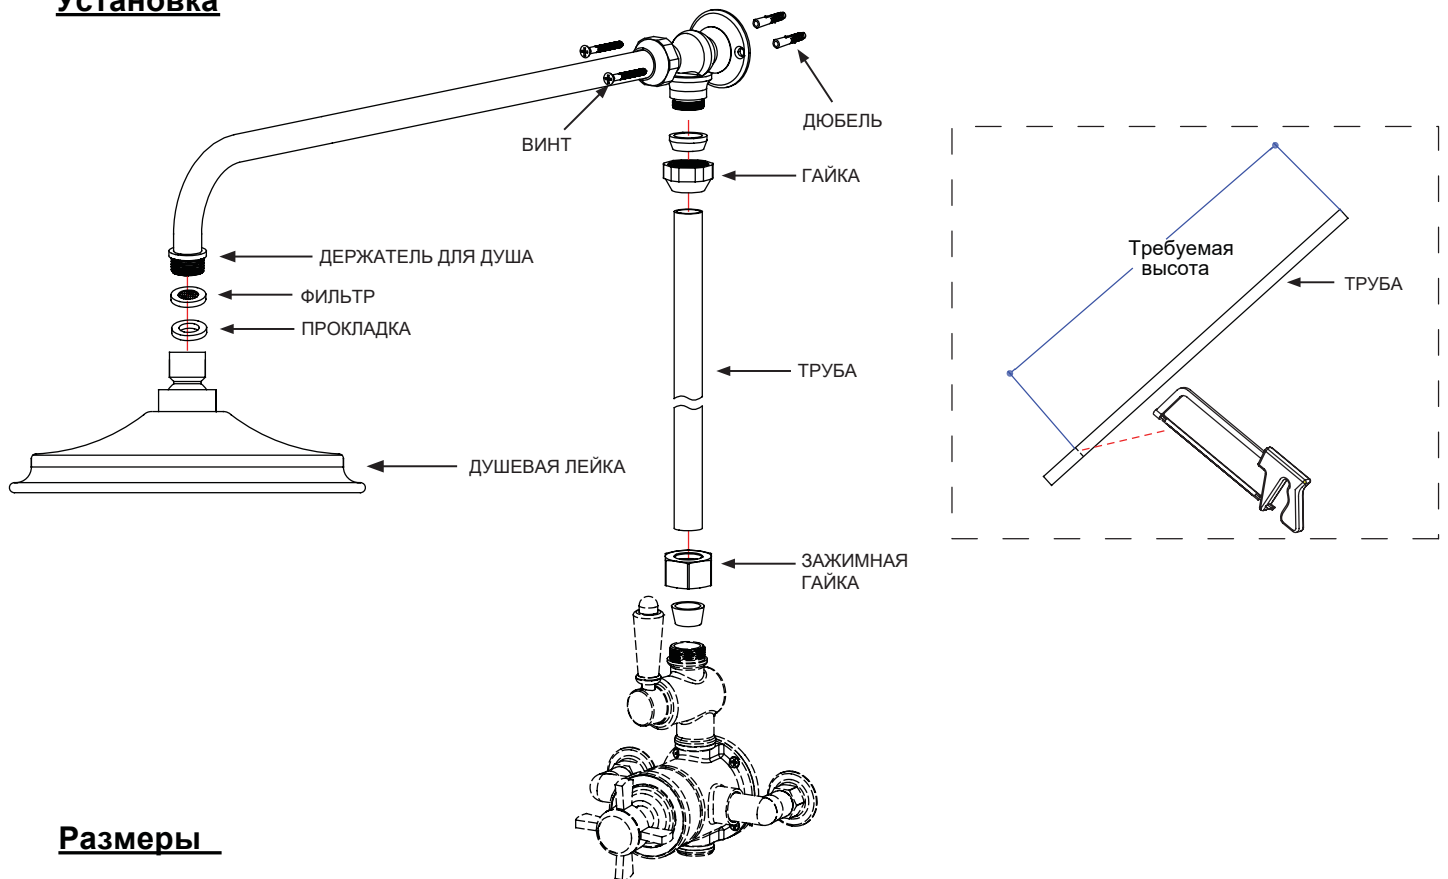

## Фиксируемая душевая стойка Grand, горизонтальный держатель для душа и традиционная душевая лейка Watercan

### Размеры