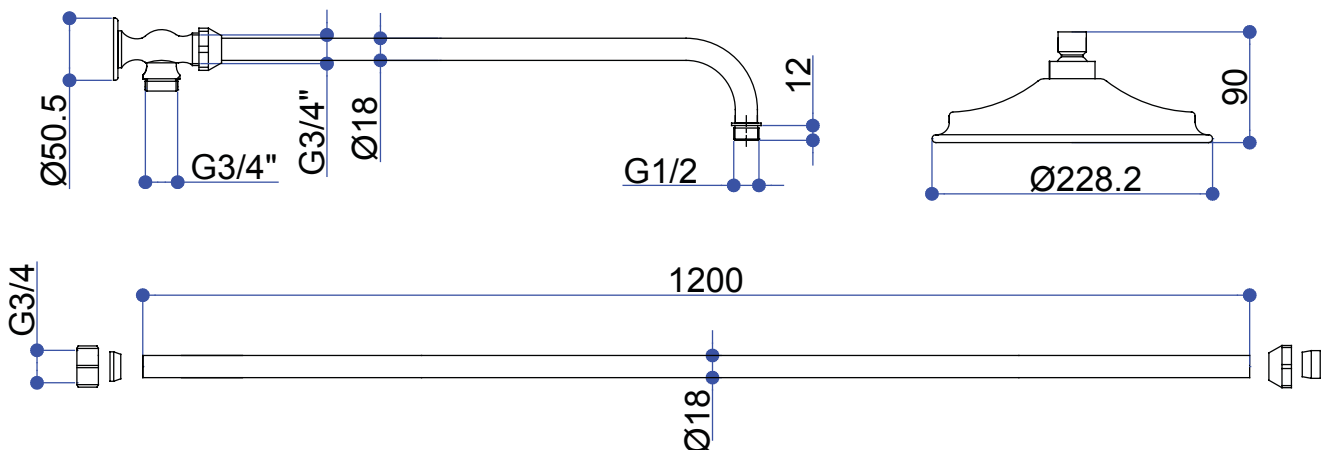

## Фиксируемая душевая стойка Grand, горизонтальный держатель для душа и традиционная душевая лейка Watercan

### Размеры