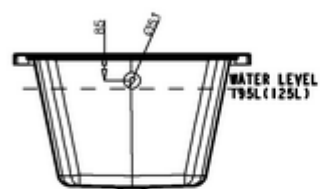

Burlington®

БАЙНА ARUNDEL CLEARGREEN ВСТРАИВАЕМАЯ [E30]

E30

PERSPECTIVE
SCALE 1:20

I
B-B

C
SCALE 1:2

A-A

D
SCALE 1:2