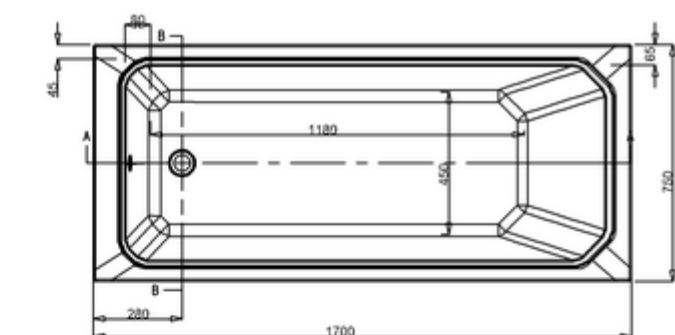

Burlington®

БАЙНА ARUNDEL CLEARGREEN ВСТРАИВАЕМАЯ [E30]

E30

PERSPECTIVE
SCALE 1:20

I
B-B

C
SCALE 1:2

A-A

D
SCALE 1:2

E
SCALE 1:2