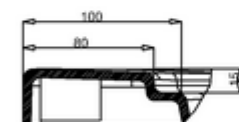

Burlington®

БАЙНА ARUNDEL CLEARGREEN ВСТРАИВАЕМАЯ [E30]

E30

PERSPECTIVE
SCALE 1:20

I
B-B

C
SCALE 1:2

A-A

D
SCALE 1:2