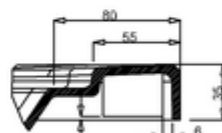

Burlington®

БАЙНА ARUNDEL CLEARGREEN ВСТРАИВАЕМАЯ [E30]

E30

PERSPECTIVE
SCALE 1:20

I
B-B

C
SCALE 1:2

A-A

D
SCALE 1:2