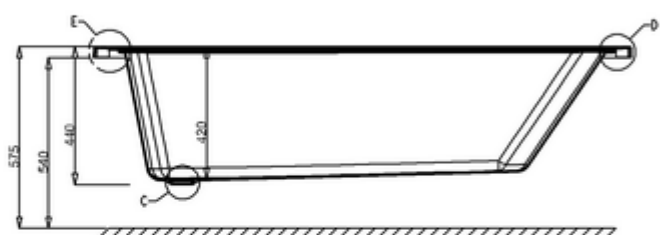

Burlington®

БАЙНА ARUNDEL CLEARGREEN ВСТРАИВАЕМАЯ [E30]

E30

PERSPECTIVE
SCALE 1:20

I
B-B

C
SCALE 1:2

A-A

D
SCALE 1:2