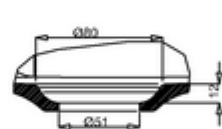

Burlington®

БАЙНА ARUNDEL CLEARGREEN ВСТРАИВАЕМАЯ [E30]

E30

PERSPECTIVE
SCALE 1:20

I
B-B

C
SCALE 1:2

A-A

D
SCALE 1:2