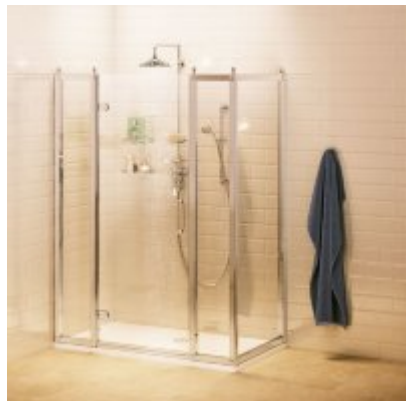

# Burlington®

ДВЕРЬ НА ПЕТЛЯХ 80СМ С ДОП. ПАНЕЛЬЮ 30СМ И БОКОВЫМ ЭКРАНОМ 80 СМ

- C20** Дверь на петлях 800мм (760-800мм), цвет Хром
- C16** Доп. панель 300мм (335-355мм), цвет Хром
- C13** Боковой экран 800мм (765-785мм), цвет Хром